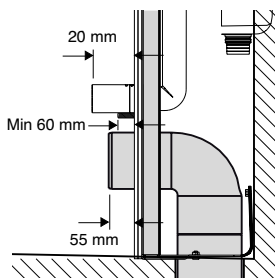

## 6775, för inbyggd cistern

Kan användas för spolning 3,5-8 liter. Spolmängden bestäms av cisternen.

Måttolerans ± 2%

### Tillval:

Dämpningslist Ifö nr 96040  
Ifö Sign installationssystem

**a.** Färdig vägg **b.** WC-anslutning utv.dia= 125 3

\* Måttet för vulstplan är 420 mm över golv