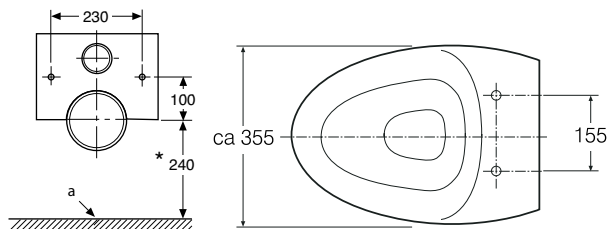

a. Färdig vägg **b.** WC-anslutning utv.dia= 125 3

* Måttet för vulstplan är 420 mm över golv