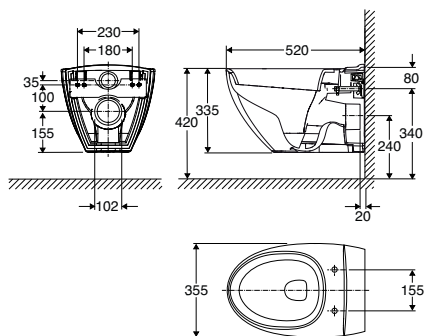

# Ifö Sign Art WC-stol vägghängd 6775

Väggmonterad WC-stol med släta sidor för enklare rengöring. Installeras tillsammans med inbyggd cistern.

Använd Ifö Sign Installationssystem – ett system som ger dig låg vattenförbrukning med 4/2-litersspolning samt Fresh WC, vilket ger doft och underlättar rengöring genom en doseringstablett som stoppas i via spolknappen.

WC-stolen är behandlad med vår rengöringsvänliga glasyr Ifö Clean och godkänd enligt Nordisk kvalitetssäkring.

**I leveransen ingår**  
Tillbehörssats Ifö nr Z98390:  
Nyckel  
Instruktion

Fischer fixtur 225 mm, Ifö nr Z96740 2st

## 6775, för inbyggd cistern

Kan användas för spolning 3,5-8 liter. Spolmängden bestäms av cisternen.

Måttolerans ± 2%

### Tillval:

Dämpningslist Ifö nr 96040  
Ifö Sign installationssystem

**a.** Färdig vägg **b.** WC-anslutning utv.dia= 125 3

\* Måttet för vulstplan är 420 mm över golv